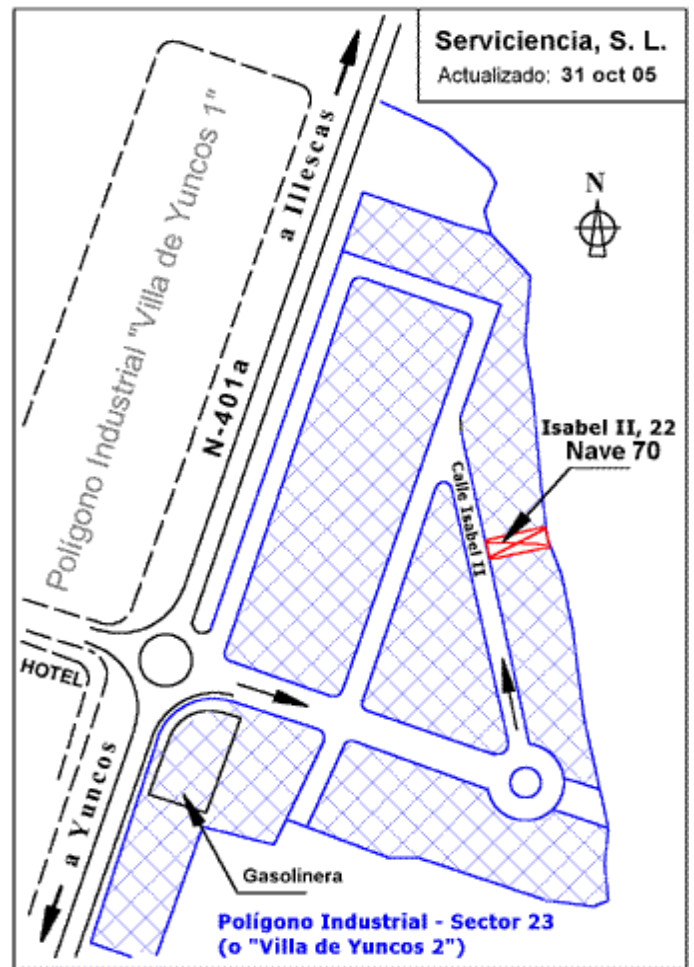

Situación actual / Current location

Nos encontramos a la altura del km 41 de la Autovía A42 (ex N401), Madrid/Toledo.

We are near the km 41 on the trunk road A42 (ex-N401), Madrid-Toledo.

Dirección / Address: